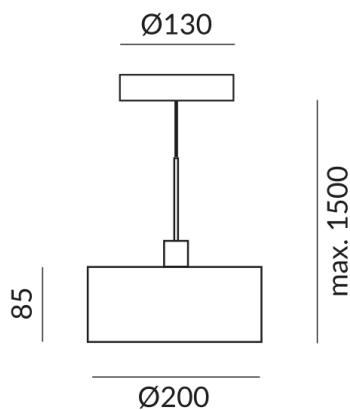

Shade Color

walnut

Diameter

200mm

Bulb Type

LV-LED

Light Color

2.700K

Phasenabschnitt (C)

Input power

15 Watt

Light color

2700 K

Option

Optional 3000k

Optional DALI