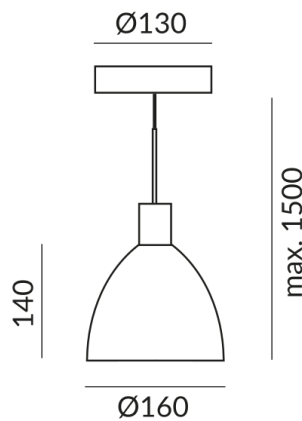

Light Color
2.700K

Technical specifications

Body color
matt chrome-plated / painted

Shade color
white, texture

Primary connection voltage
230 Volt

Dimmable
Phasenabschnitt (C)

Input power
15 Watt

Light color
2700 K

Option
Optional 3000k
Optional DALI
Optional Dim2warm
Optional Casambi

LED luminous flux
1250 lm

Color rendering index
CRI 97

Safety class

2

Ingress protection

IP20

Weight