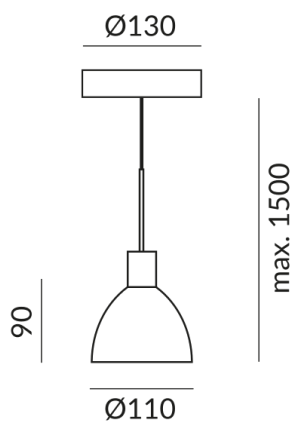

Dimmable

Phasenabschnitt (C)

Input power

15 Watt

Light color

2700 K

Option

Optional 3000k

Optional DALI

Optional Dim2warm

Optional Casambi

LED luminous flux

1250 lm

Color rendering index

CRI 97

Safety class