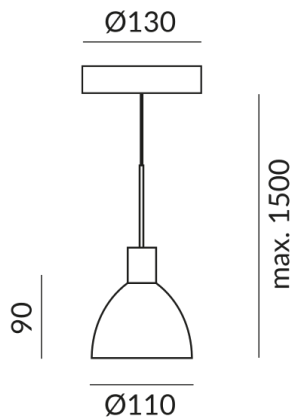

Light Color
2.700K

Technical specifications

Body color
chrome

Shade color
crystal clear

Primary connection voltage
230 Volt

Dimmable
Phasenabschnitt (C)

Input power
15 Watt

Light color
2700 K