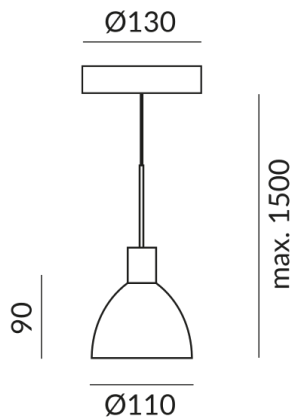

**Bulb Type**  
LV-LED

**Light Color**  
2.700K

---

## Technical specifications

**Body color**  
chrome

**Shade color**  
crystal clear

**Primary connection voltage**  
230 Volt

**Dimmable**  
Phasenabschnitt (C)

**Input power**  
019d53f71d1073df941ed7d4ef363193  
Watt

**Light color**  
2700 K

**Option**  
Optional 3000k

Optional DALI

Optional Dim2warm

Optional Casambi

**LED luminous flux**  
1250 lm

**Color rendering index**  
CRI 97

**Safety class**  
2