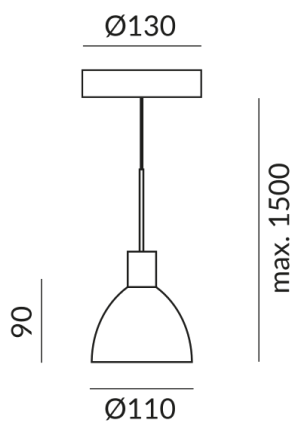

Color rendering index

CRI 97