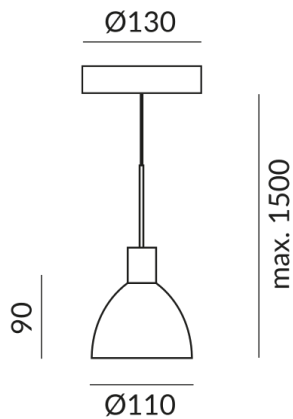

Body color

matt chrome-plated / painted

Shade color

orange yellow

Primary connection voltage

230 Volt

Dimmable

Phasenabschnitt (C)

Input power

15 Watt

Light color

2700 K

Option

Optional 3000k

Optional DALI

Optional Dim2warm