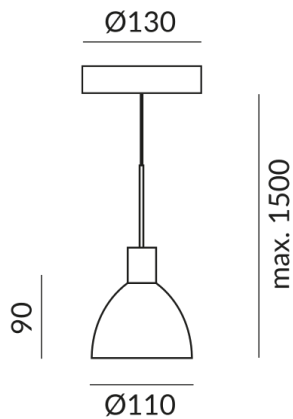

Body color

chrome

Shade color

orange yellow

Primary connection voltage

230 Volt

Dimmable

Phasenabschnitt (C)

Input power

15 Watt

Light color

2700 K

Option

Optional 3000k

Optional DALI

Optional Dim2warm