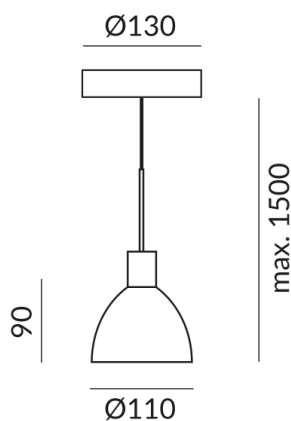

Color rendering index

CRI 97