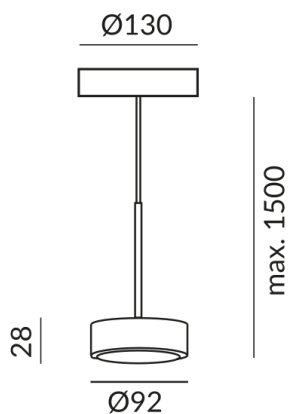

KLYP Pendant lights

KLYP 60° LV S, 15W, PC2, 2700K

102061hw

LED

Dimmable

€349.00

Available, delivery time: 7 days

Systems

Single luminaires

Bulb Type

LV-LED

Body Color

champagner white

Angle

60°

Light Color

2.700K

Technical specifications

Body color

champagner white

Primary connection voltage

230 Volt

Dimmable

Phasenabschnitt (C)

Input power

15 Watt

Light color

2700 K

Option

Optional 3000k

Optional DALI

Optional Dim2warm

Optional Casambi

LED luminous flux

1250 lm

Color rendering index

CRI 97

Safety class

2

Ingress protection

IP20

Weight