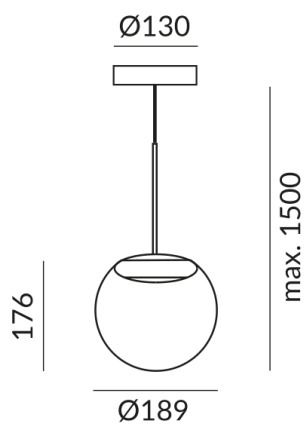

Technical specifications

Body color

painted black

Primary connection voltage

230 Volt

Dimmable

Phasenabschnitt (C)

Input power

15 Watt

Light color

2700 K

Option

Optional 3000k

Optional DALI

Optional Dim2warm

Optional Casambi

LED luminous flux

1200 lm

Color rendering index

CRI 90

Safety class

2

Ingress protection

IP20

Weight

1.21 kg

Design