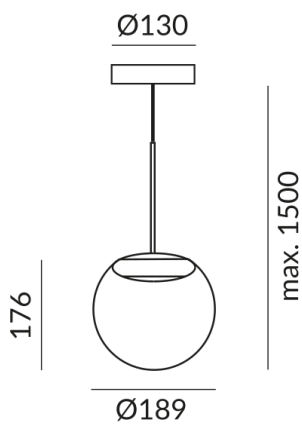

BLOP MOLL pendant lights

BLOP MOLL LV S

102053ch
LED
Dimmable
€579.00

Systems

Single luminaires

Bulb Type

LV-LED

Body Color

chrome

Light Color

2.700K

Technical specifications

Body color

chrome

Primary connection voltage

230 Volt

Dimmable

Phasenabschnitt (C)

Input power

15 Watt

Light color

2700 K

Option

Optional 3000k