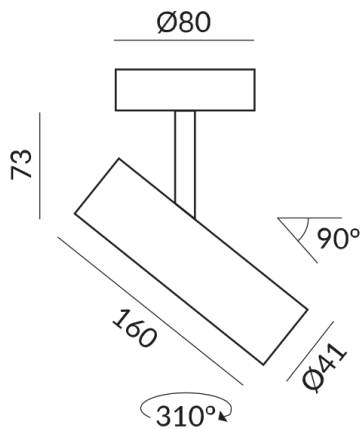

## Angle

50°

## Length

160mm