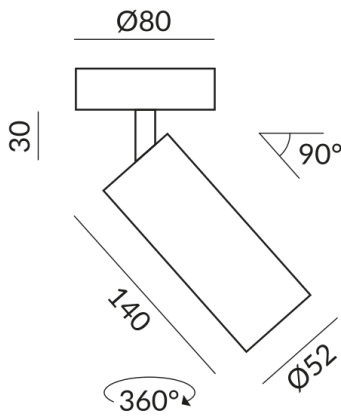

Technical specifications

Body color

chrome

Primary connection voltage

230 Volt

Dimmable

Phasenabschnitt (C)

Input power