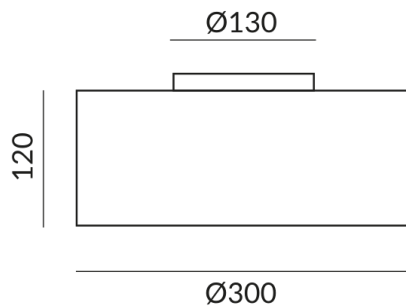

Input power

15 Watt

Light color

2700 K

Option

Optional 3000k

Optional Dim2warm

Optional Casambi

LED luminous flux

1250 lm

Color rendering index

CRI 97

Safety class

2

Ingress protection

IP20