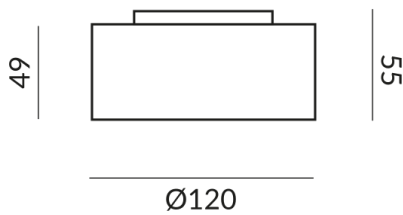

### Weight

0.54 kg