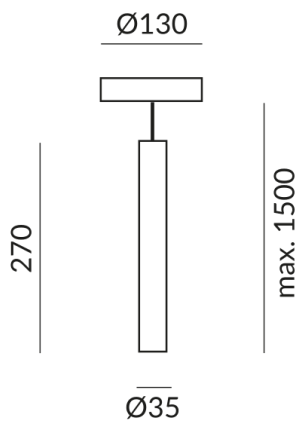

## STAR 35 LV S

101107ch  
LED  
100°  
Dimmable  
€449.00

Available, delivery time: 3-5 days

**Body Color**  
chrome

**Smart Home**  
Keine Smart Home Anbindung

**Diameter**  
35mm

**Systems**  
Single luminaires

**Light Color**  
2.700K

## Technical specifications

**Body color**  
chrome

**Primary connection voltage**  
230 Volt

**Dimmable**  
Phasenabschnitt (C)

**Input power**  
15 Watt

**Light color**  
2700 K

**Option**  
Optional 3000k

Optional DALI

Optional Dim2warm

Optional Casambi

**LED luminous flux**  
1250 lm

**Color rendering index**  
CRI 97

**Safety class**  
2

**Ingress protection**  
IP20

**Weight**  
1.22 kg