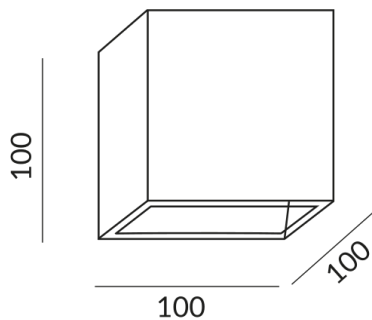

## Technical specifications

**Body color**  
white, inside gold

**Primary connection voltage**  
230 Volt

**Dimmable**  
Phasenabschnitt (C)

**Input power**  
15 Watt

**Light color**  
2700 K

**Option**  
Optional 3000k  
Optional Casambi

**LED luminous flux**  
1200 lm

**Color rendering index**  
CRI 90

**Safety class**  
1

**Ingress protection**  
IP20

**Weight**  
0.67 kg

**Design**