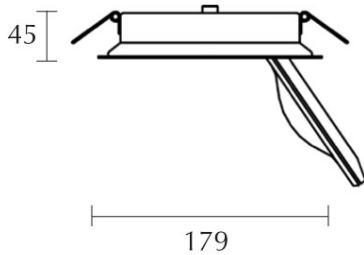

Technical specifications

Body color

painted white

Dimmable

Dimmbar mit entsprechendem Betriebsgerät

Input power

18 Watt

Light color

2700 K

Option

Optional DALI

Optional Dim2warm

Optional Casambi

LED luminous flux

1800 lm

Color rendering index

CRI 97

Safety class

3

Ingress protection

IP20

Weight

0.74 kg

Design

BRUCK-Design

Information on operating LED lights

Thank you for choosing our LED lights.