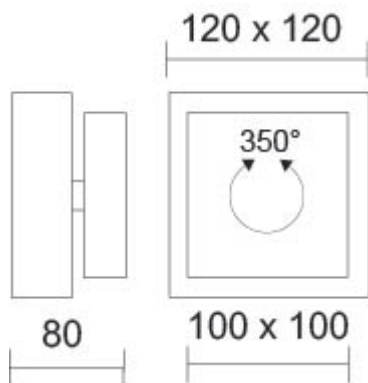

Technical specifications

Body color

matt brushed

Shade color

orange yellow

Primary connection voltage

230 Volt

Dimmable

Phasenabschnitt (C)

Input power

15 Watt

Light color

2700 K

Option

Optional 3000k

Optional Dim2warm

Optional Casambi

LED luminous flux

1250 lm

Color rendering index

CRI 90

Safety class

1

Ingress protection

IP20

Weight