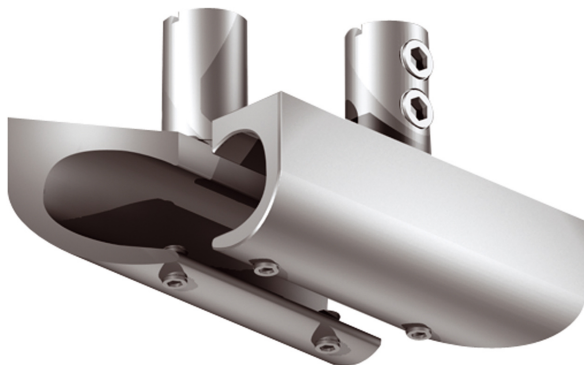

# EINSPEISUNG VIA

EINSPEISUNG VIA

160528mcgy

Preis 64,90 € inkl. MwSt.

Korpusfarbe

## Spezifikation

**160528mcgy**

matt verchromt / lackiert

300 Watt

[Montage pdf](#)

[Lichtdaten ldt/ies](#)

[3D-Daten 3ds](#)

[5 Jahre Garantie](#)