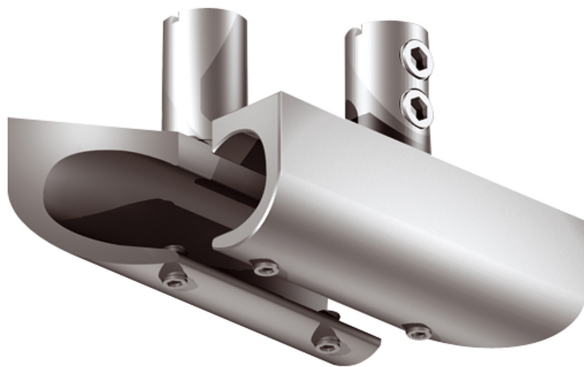

# EINSPEISUNG VIA

EINSPEISUNG VIA

Auslaufartikel  
160528mcgy  
Preis 64,90 € inkl. MwSt.

Korpusfarbe

## Spezifikation

**160528mcgy**  
matt verchromt / lackiert  
300 Watt

[Montage pdf](#)  
[Lichtdaten ldt/ies](#)  
[3D-Daten 3ds](#)  
[5 Jahre Garantie](#)

Martin Kania

Wo zu kaufen? - [Händler](#)