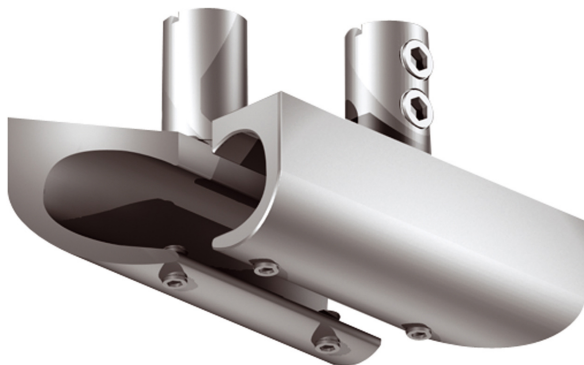

EINSPEISUNG VIA

EINSPEISUNG VIA

Auslaufartikel
160528mcgy
Preis 64,90 € inkl. MwSt.

Korpusfarbe

Spezifikation

160528mcgy
matt verchromt
300 Watt

[Montage pdf](#)
[Lichtdaten ldt/ies](#)
[3D-Daten 3ds](#)

Martin Kania