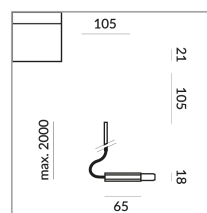

EINSPEISUNG SEIT FLEX-END CALL-IN

EINSPEISUNG SEIT FLEX-END C
ALL-IN

700062ws

Preis 289,00 € inkl. MwSt.

Korpusfarbe

Spezifikation

700062ws

weiss lackiert

2 1000 Watt

2 Schaltkreise

[Montage pdf](#)

[Lichtdaten ldt/ies](#)

[3D-Daten 3ds](#)

[5 Jahre Garantie](#)

Dirk Wortmeyer

Wo zu kaufen? - [Händler](#)