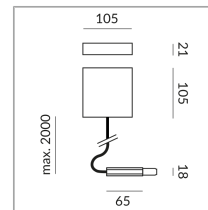

# EINSPEISUNG SEIT FLEX-END CALL-IN

EINSPEISUNG SEIT FLEX-END C  
ALL-IN

700062sw  
Preis 249,90 € inkl. MwSt.

Korpusfarbe

## Spezifikation

**700062sw**  
schwarz lackiert  
2 1000 Watt  
2 Schaltkreise

[Montage pdf](#)  
[Lichtdaten ldt/ies](#)  
[3D-Daten 3ds](#)

Dirk Wortmeyer

Wo zu kaufen? - [Händler](#)