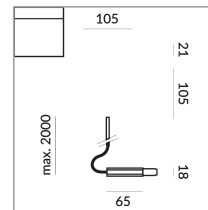

# EINSPEISUNG SEIT FLEX-END CALL-IN

EINSPEISUNG SEIT FLEX-END C  
ALL-IN

700062mcgy  
Preis 289,00 € inkl. MwSt.

Korpusfarbe

## Spezifikation

**700062mcgy**  
matt verchromt /  
lackiert  
2 1000 Watt  
2 Schaltkreise

[Montage pdf](#)  
[Lichtdaten ldt/ies](#)  
[3D-Daten 3ds](#)  
[5 Jahre Garantie](#)

Dirk Wortmeyer

Wo zu kaufen? - [Händler](#)