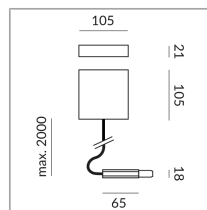

# EINSPEISUNG SEIT FLEX-END C ALL-IN

EINSPEISUNG SEIT FLEX-END C  
ALL-IN

700062mcgy  
Preis 249,90 € inkl. MwSt.

Korpusfarbe

## Spezifikation

**700062mcgy**  
matt verchromt /  
lackiert  
2 1000 Watt  
2 Schaltkreise

[Montage pdf](#)  
[Lichtdaten ldt/ies](#)  
[3D-Daten 3ds](#)  
[5 Jahre Garantie](#)

Dirk Wortmeyer

Wo zu kaufen? - [Händler](#)