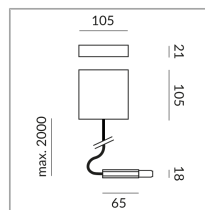

EINSPEISUNG SEIT FLEX-END C ALL-IN

EINSPEISUNG SEIT FLEX-END C
ALL-IN

700062mcgy
Preis 249,90 € inkl. MwSt.

Korpusfarbe

Spezifikation

700062mcgy
matt verchromt
2 1000 Watt
2 Schaltkreise

[Montage pdf](#)
[Lichtdaten ldt/ies](#)
[3D-Daten 3ds](#)