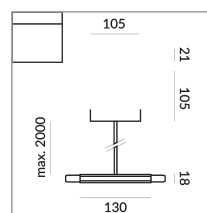

## Spezifikation

**700061sw**  
schwarz lackiert  
2 1000 Watt  
2 Schaltkreise  
Optional Casambi

[Montage pdf](#)  
[Lichtdaten ldt/ies](#)  
[3D-Daten 3ds](#)  
[5 Jahre Garantie](#)

Dirk Wortmeyer

Wo zu kaufen? - [Händler](#)