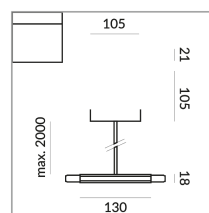

BRUCK.

EINSPEISUNG SEIT FLEX C ALL-IN

EINSPEISUNG SEIT C FLEX ALL-
IN

700061mcgy
Preis 259,00 € inkl. MwSt.

Korpusfarbe

Spezifikation

700061mcgy
matt verchromt /
lackiert
2 1000 Watt
2 Schaltkreise
Optional Casambi