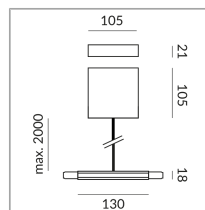

EINSPEISUNG SEIT FLEX C ALL-IN

EINSPEISUNG SEIT C FLEX ALL-
IN

700061mcgy
Preis 249,90 € inkl. MwSt.

Korpusfarbe

Spezifikation

700061mcgy
matt verchromt
2 1000 Watt
2 Schaltkreise
Optional Casambi

[Montage pdf](#)
[Lichtdaten ldt/ies](#)
[3D-Daten 3ds](#)