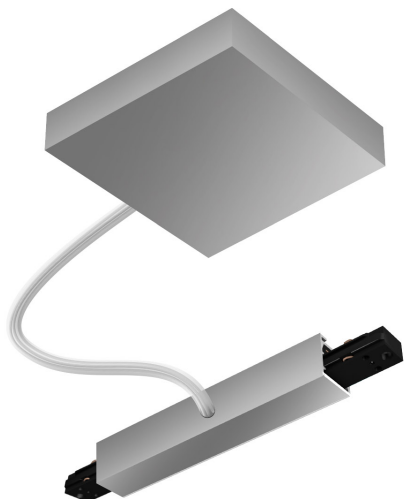

BRUCK.

EINSPEISUNG SEIT FLEX C ALL-IN

EINSPEISUNG SEIT C FLEX ALL-
IN

700061mcgy
Preis 259,00 € inkl. MwSt.

Korpusfarbe

Spezifikation

700061mcgy
matt verchromt /
lackiert
2 1000 Watt
2 Schaltkreise
Optional Casambi