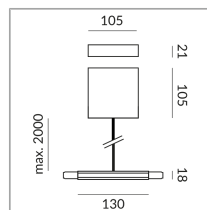

## Spezifikation

**700061mcgy**  
matt verchromt /  
lackiert  
2 1000 Watt  
2 Schaltkreise  
Optional Casambi

[Montage pdf](#)  
[Lichtdaten ldt/ies](#)  
[3D-Daten 3ds](#)

Dirk Wortmeyer

Wo zu kaufen? - [Händler](#)