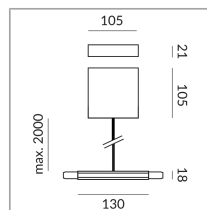

EINSPEISUNG SEIT FLEX C ALL-IN

EINSPEISUNG SEIT C FLEX ALL-
IN

700061mcgy
Preis 249,90 € inkl. MwSt.

Korpusfarbe

Spezifikation

700061mcgy
matt verchromt /
lackiert
2 1000 Watt
2 Schaltkreise
Optional Casambi