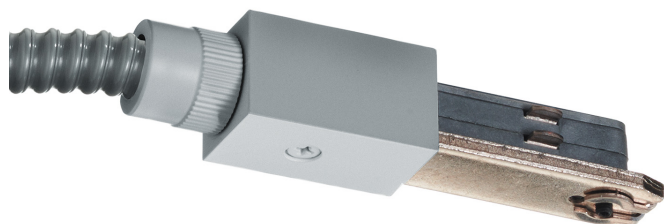

# EINSPEISUNG FLEX-END DLR

EINSPEISUNG FLEX END DLR

860050mcgy

Preis 199,90 € inkl. MwSt.

Korpusfarbe

## Spezifikation

**860050mcgy**

matt verchromt /

lackiert

1000 Watt

[Montage pdf](#)

[Lichtdaten Idt/ies](#)

[3D-Daten 3ds](#)