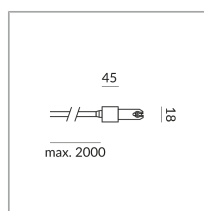

EINSPEISUNG FLEX-END DLR

EINSPEISUNG FLEX END DLR

860050mcgy

Preis 199,90 € inkl. MwSt.

Korpusfarbe

Spezifikation

860050mcgy

matt verchromt /