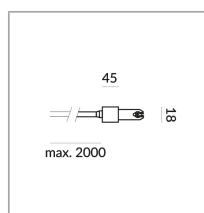

# EINSPEISUNG FLEX-END DLR

EINSPEISUNG FLEX END DLR

860050mcgy

Preis 209,90 € inkl. MwSt.

Korpusfarbe

## Spezifikation

**860050mcgy**

matt verchromt /

lackiert

1000 Watt

[Montage pdf](#)

[Lichtdaten Idt/ies](#)

[3D-Daten 3ds](#)