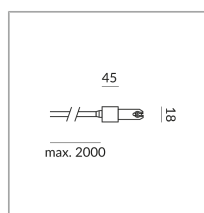

# EINSPEISUNG FLEX-END DLR

EINSPEISUNG FLEX END DLR

860050mcgy

Preis 199,90 € inkl. MwSt.

Korpusfarbe

## Spezifikation

**860050mcgy**

matt verchromt /

lackiert

1000 Watt

[Montage pdf](#)

[Lichtdaten Idt/ies](#)

[3D-Daten 3ds](#)