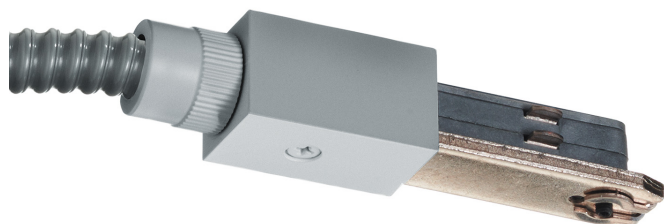

# EINSPEISUNG FLEX-END DLR

EINSPEISUNG FLEX END DLR

860050mcgy

Preis 209,90 € inkl. MwSt.

Korpusfarbe

## Spezifikation

**860050mcgy**

matt verchromt /

lackiert

1000 Watt

[Montage pdf](#)

[Lichtdaten Idt/ies](#)

[3D-Daten 3ds](#)