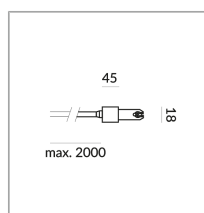

# EINSPEISUNG FLEX-END DLR

EINSPEISUNG FLEX END DLR

860050ch  
Preis 209,90 € inkl. MwSt.

Korpusfarbe

## Spezifikation

**860050ch**  
chrom  
1000 Watt

[Montage pdf](#)  
[Lichtdaten ldt/ies](#)  
[3D-Daten 3ds](#)  
[5 Jahre Garantie](#)

F

Wo zu kaufen? - [Händler](#)