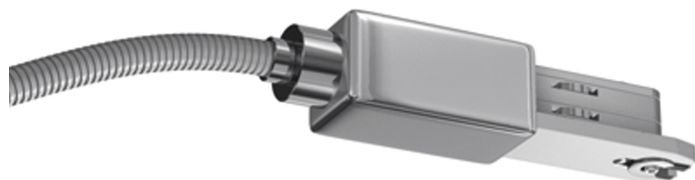

# EINSPEISUNG FLEX-END DLR

EINSPEISUNG FLEX END DLR

860050ch  
Preis 209,90 € inkl. MwSt.

Korpusfarbe

## Spezifikation

**860050ch**  
chrom  
1000 Watt

[Montage pdf](#)  
[Lichtdaten ldt/ies](#)  
[3D-Daten 3ds](#)  
[5 Jahre Garantie](#)

F

Wo zu kaufen? - [Händler](#)