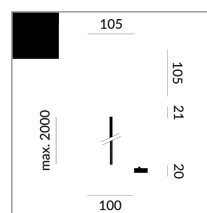

EINSPEISUNG FLEX-END C ALL-IN

EINSPEISUNG C FLEX-END ALL-
IN

700051sw
Preis 269,00 € inkl. MwSt.

Korpusfarbe

Spezifikation

700051sw
schwarz lackiert
2 1000 Watt
2 Schaltkreise
Optional Casambi

[Montage pdf](#)
[Lichtdaten ldt/ies](#)
[3D-Daten 3ds](#)
[5 Jahre Garantie](#)