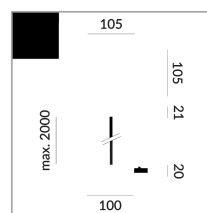

# EINSPEISUNG FLEX-END C ALL-IN

EINSPEISUNG C FLEX-END ALL-  
IN

700051mcgy  
Preis 269,00 € inkl. MwSt.

Korpusfarbe

## Spezifikation

**700051mcgy**  
matt verchromt /  
lackiert  
2 1000 Watt  
2 Schaltkreise  
Optional Casambi

[Montage pdf](#)  
[Lichtdaten ldt/ies](#)  
[3D-Daten 3ds](#)  
[5 Jahre Garantie](#)

Dirk Wortmeyer