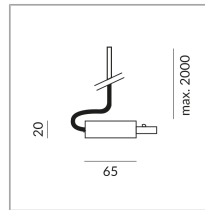

## Spezifikation

**700050mcgy**  
matt verchromt /  
lackiert  
2 1000 Watt  
2 Schaltkreise

[Montage pdf](#)  
[Lichtdaten ldt/ies](#)  
[3D-Daten 3ds](#)  
[5 Jahre Garantie](#)

Dirk Wortmeyer

Wo zu kaufen? - [Händler](#)