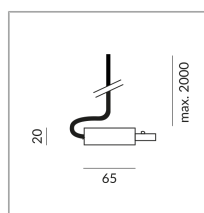

EINSPEISUNG FLEX-END ALL- IN

EINSPEISUNG FLEX-END ALL-IN

700050mcgy
Preis 169,90 € inkl. MwSt.

Korpusfarbe

Spezifikation

700050mcgy
matt verchromt /
lackiert
2 1000 Watt
2 Schaltkreise

[Montage pdf](#)
[Lichtdaten ldt/ies](#)
[3D-Daten 3ds](#)