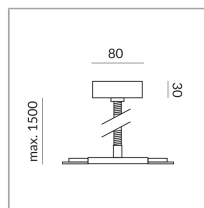

BRUCK.

EINSPEISUNG FLEX C TOP DLR

EINSPEISUNG FLEX C TOP DLR

Auslaufartikel
860060ch
Preis 329,90 € inkl. MwSt.

Korpusfarbe

Spezifikation

860060ch
chrom
1000 Watt

Lichtdaten ldt/ies
3D-Daten 3ds
5 Jahre Garantie