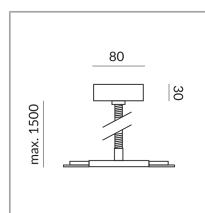

BRUCK.

EINSPEISUNG FLEX C TOP DLR

EINSPEISUNG FLEX C TOP DLR

Auslaufartikel
860060ch
Preis 299,90 € inkl. MwSt.

Korpusfarbe

Spezifikation

860060ch
chrom
1000 Watt

[Lichtdaten ldt/ies](#)
[3D-Daten 3ds](#)