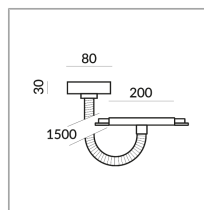

EINSPEISUNG FLEX C DLR

EINSPEISUNG FLEX C DLR

860070ws

Preis 379,90 € inkl. MwSt.

Korpusfarbe

Spezifikation

860070ws

weiss lackiert