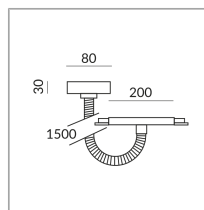

BRUCK.

EINSPEISUNG FLEX C DLR

EINSPEISUNG FLEX C DLR

860070mcgy

Preis 379,90 € inkl. MwSt.

Korpusfarbe

Spezifikation

860070mcgy
matt verchromt