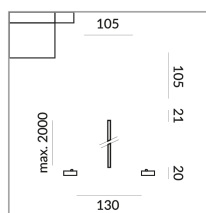

Spezifikation

700060ws

weiss lackiert

2 1000 Watt

2 Schaltkreise

Optional Casambi

[Montage pdf](#)

[Lichtdaten ldt/ies](#)

[3D-Daten 3ds](#)

[5 Jahre Garantie](#)

Dirk Wortmeyer

Wo zu kaufen? - [Händler](#)