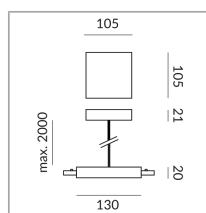

Spezifikation

700060mcgy

matt verchromt

2 1000 Watt

2 Schaltkreise

Optional Casambi

[Montage pdf](#)

[Lichtdaten ldt/ies](#)

[3D-Daten 3ds](#)

Dirk Wortmeyer

Wo zu kaufen? - [Händler](#)