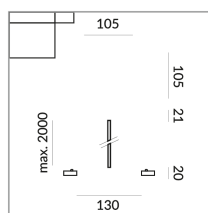

## Spezifikation

**700060mcgy**  
matt verchromt /  
lackiert  
2 1000 Watt  
2 Schaltkreise  
Optional Casambi

[Montage pdf](#)

[Lichtdaten ldt/ies](#)

[3D-Daten 3ds](#)

[5 Jahre Garantie](#)

Dirk Wortmeyer