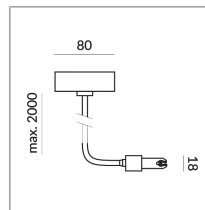

EINSPEISUNG END DLR

EINSPEISUNG FLEX END C DLR

860051sw

Preis 239,90 € inkl. MwSt.

Korpusfarbe

Spezifikation

860051sw

schwarz lackiert