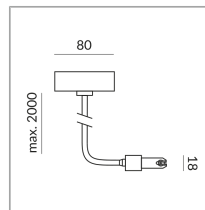

EINSPEISUNG END DLR

EINSPEISUNG FLEX END C DLR

860051mcgy

Preis 239,90 € inkl. MwSt.

Korpusfarbe

Spezifikation

860051mcgy

mcgy_nl