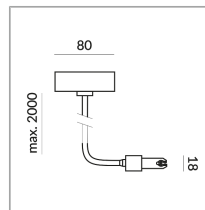

EINSPEISUNG END DLR

EINSPEISUNG FLEX END C DLR

860051mcgy
Preis 239,90 € inkl. MwSt.

Korpusfarbe

Spezifikation

860051mcgy

mcgy_nl

1000 Watt