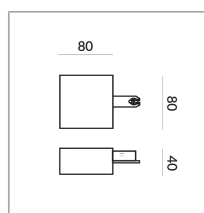

EINSPEISUNG DS2 C END DLR

EINSPEISUNG DS2 C END DLR

860054ws
Preis 299,90 € inkl. MwSt.

Korpusfarbe

Spezifikation

860054ws
weiss lackiert
1000 Watt
1 Schaltkreise

[Montage pdf](#)
[Lichtdaten ldt/ies](#)
[3D-Daten 3ds](#)
[5 Jahre Garantie](#)