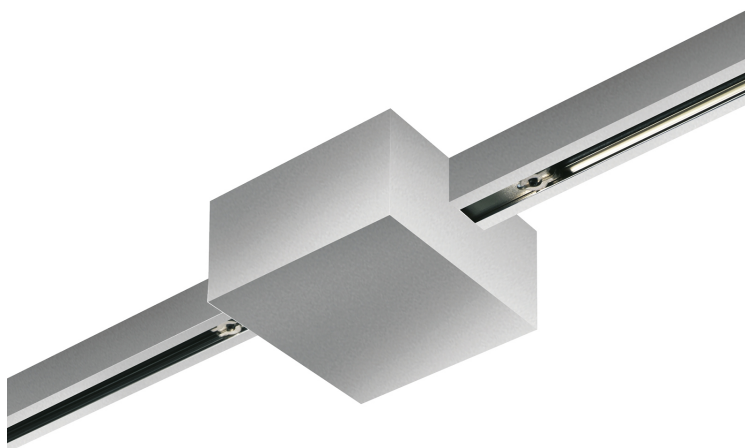

EINSPEISUNG DS2 C DLR

EINSPEISUNG DS2 C DLR

860067mcgy
Preis 329,90 € inkl. MwSt.

Korpusfarbe

Spezifikation

860067mcgy

mcgy_nl
1000 Watt

[Montage.pdf](#)
[Lichtdaten Idt/ies](#)
[3D-Daten 3ds](#)

Inkl. Dualswitchmodul,
zum schalten mit einem
Schalter von 2
Stromkreisen

Wo zu kaufen? - [Händler](#)