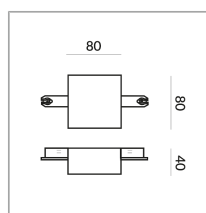

## Spezifikation

**860067mcgy**

mcgy\_nl  
1000 Watt

[Montage.pdf](#)  
[Lichtdaten Idt/ies](#)  
[3D-Daten 3ds](#)  
[5 Jahre Garantie](#)

Inkl. Dualswitchmodul,  
zum schalten mit einem  
Schalter von 2  
Stromkreisen