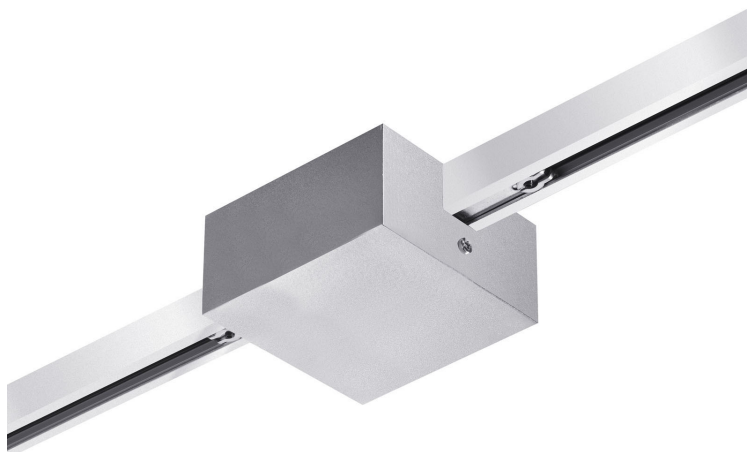

# EINSPEISUNG DS2 C DLR

EINSPEISUNG DS2 C DLR

860067mcgy  
Preis 329,90 € inkl. MwSt.

Korpusfarbe

## Spezifikation

**860067mcgy**

mcgy\_nl  
1000 Watt

[Montage.pdf](#)  
[Lichtdaten Idt/ies](#)  
[3D-Daten 3ds](#)  
[5 Jahre Garantie](#)

Inkl. Dualswitchmodul,  
zum schalten mit einem  
Schalter von 2  
Stromkreisen