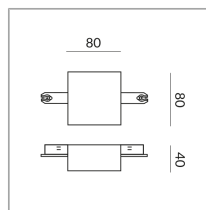

EINSPEISUNG DS2 C DLR

EINSPEISUNG DS2 C DLR

860067mcgy
Preis 329,90 € inkl. MwSt.

Korpusfarbe

Spezifikation

860067mcgy

mcgy_nl
1000 Watt

[Montage pdf](#)
[Lichtdaten ldt/ies](#)
[3D-Daten 3ds](#)
[5 Jahre Garantie](#)