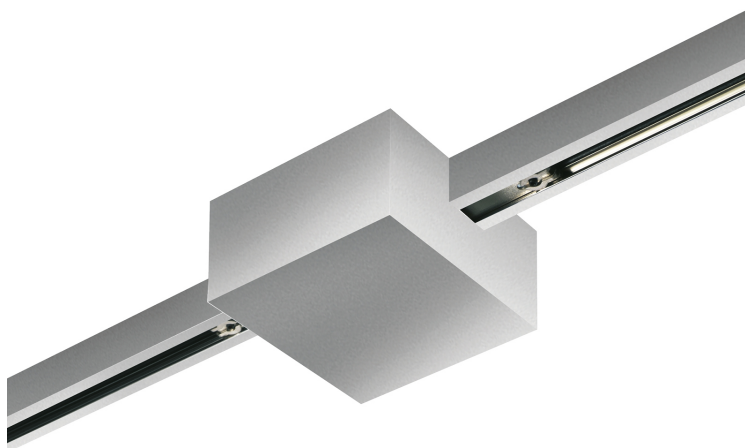

EINSPEISUNG DS2 C DLR

EINSPEISUNG DS2 C DLR

860067mcgy
Preis 329,90 € inkl. MwSt.

Korpusfarbe

Spezifikation

860067mcgy

mcgy_nl
1000 Watt

[Montage pdf](#)
[Lichtdaten ldt/ies](#)
[3D-Daten 3ds](#)
[5 Jahre Garantie](#)

Inkl. Dualswitchmodul,
zum schalten mit einem
Schalter von 2
Stromkreisen

Wo zu kaufen? - [Händler](#)