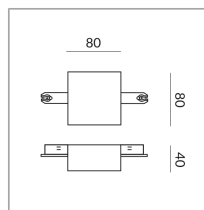

EINSPEISUNG DS2 C DLR

EINSPEISUNG DS2 C DLR

860067mcgy
Preis 329,90 € inkl. MwSt.

Korpusfarbe

Spezifikation

860067mcgy

mcgy_nl
1000 Watt

[Montage.pdf](#)
[Lichtdaten Idt/ies](#)
[3D-Daten 3ds](#)