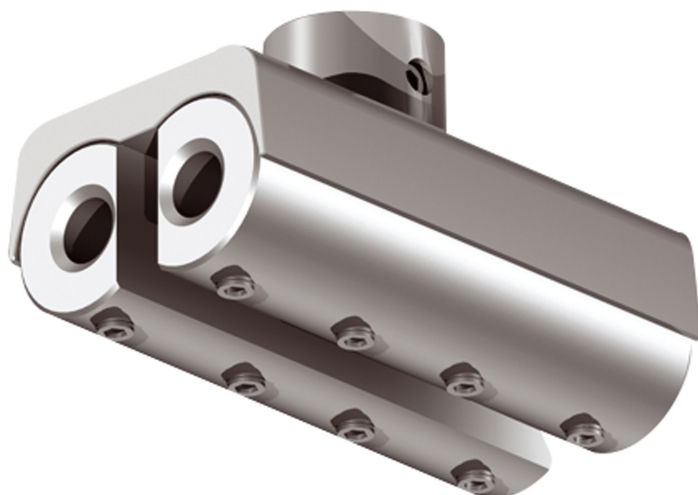

EINSPEISUNG C/W END VIA

EINSPEISUNG C/W END VIA

Auslaufartikel
160514mcgy
Preis 54,90 € inkl. MwSt.

Korpusfarbe

Spezifikation

160514mcgy
matt verchromt / lackiert
300 Watt

[Montage pdf](#)
[Lichtdaten ldt/ies](#)
[3D-Daten 3ds](#)
[5 Jahre Garantie](#)