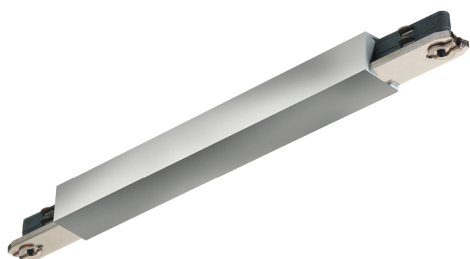

EINSPEISUNG C SMALL DLR

EINSPEISUNG C SMALL DLR

860053mcgy

Preis 189,90 € inkl. MwSt.

Korpusfarbe

Spezifikation

860053mcgy
matt verchromt
1000 Watt

[Montage pdf](#)
[Lichtdaten ldt/ies](#)
[3D-Daten 3ds](#)