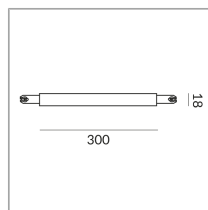

EINSPEISUNG C SMALL DLR

EINSPEISUNG C SMALL DLR

860053mcgy

Preis 219,90 € inkl. MwSt.

Korpusfarbe

Spezifikation

860053mcgy
matt verchromt /
lackiert
1000 Watt

[Montage pdf](#)
[Lichtdaten ldt/ies](#)
[3D-Daten 3ds](#)
[5 Jahre Garantie](#)