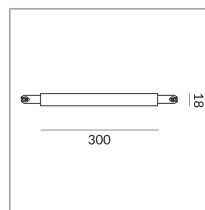

EINSPEISUNG C SMALL DLR

EINSPEISUNG C SMALL DLR

860053mcgy

Preis 189,90 € inkl. MwSt.

Korpusfarbe

Spezifikation

860053mcgy
matt verchromt
1000 Watt

[Montage pdf](#)
[Lichtdaten ldt/ies](#)
[3D-Daten 3ds](#)