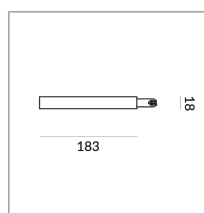

EINSPEISUNG C END-SMALL DLR

EINSPEISUNG C END-SMALL
DLR

860052sw
Preis 169,90 € inkl. MwSt.

Korpusfarbe

Spezifikation

860052sw
schwarz lackiert
1000 Watt

[Montage pdf](#)
[Lichtdaten ldt/ies](#)
[3D-Daten 3ds](#)
[5 Jahre Garantie](#)