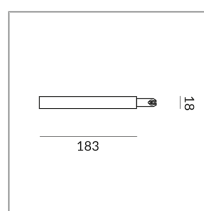

# EINSPEISUNG C END-SMALL DLR

EINSPEISUNG C END-SMALL  
DLR

860052mcgy  
Preis 139,90 € inkl. MwSt.

Korpusfarbe

## Spezifikation

**860052mcgy**  
matt verchromt /  
lackiert  
1000 Watt

[Montage pdf](#)  
[Lichtdaten Idt/ies](#)  
[3D-Daten 3ds](#)  
[5 Jahre Garantie](#)

Wo zu kaufen? - [Händler](#)