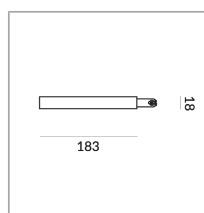

EINSPEISUNG C END-SMALL DLR

EINSPEISUNG C END-SMALL
DLR

860052mcgy
Preis 169,90 € inkl. MwSt.

Korpusfarbe

Spezifikation

860052mcgy
matt verchromt /
lackiert
1000 Watt

[Montage pdf](#)
[Lichtdaten ldt/ies](#)
[3D-Daten 3ds](#)
[5 Jahre Garantie](#)