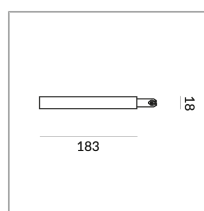

# EINSPEISUNG C END-SMALL DLR

EINSPEISUNG C END-SMALL  
DLR

860052ch  
Preis 169,90 € inkl. MwSt.

Korpusfarbe

## Spezifikation

**860052ch**  
chrom  
1000 Watt

[Montage pdf](#)  
[Lichtdaten ldt/ies](#)  
[3D-Daten 3ds](#)  
[5 Jahre Garantie](#)

Wo zu kaufen? - [Händler](#)