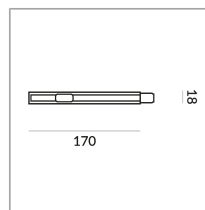

EINSPEISUNG C END-SMALL ALL-IN

EINSPEISUNG C END-SMALL
ALL-IN

700052ws
Preis 179,00 € inkl. MwSt.

Korpusfarbe

Spezifikation

700052ws
weiss lackiert
2 1000 Watt
2 Schaltkreise
Optional Casambi

[Montage pdf](#)
[Lichtdaten ldt/ies](#)
[3D-Daten 3ds](#)
[5 Jahre Garantie](#)