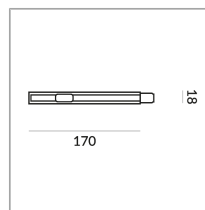

EINSPEISUNG C END-SMALL ALL-IN

EINSPEISUNG C END-SMALL
ALL-IN

700052sw
Preis 179,00 € inkl. MwSt.

Korpusfarbe

Spezifikation

700052sw
schwarz lackiert
2 1000 Watt
2 Schaltkreise
Optional Casambi

[Montage pdf](#)
[Lichtdaten ldt/ies](#)
[3D-Daten 3ds](#)
[5 Jahre Garantie](#)