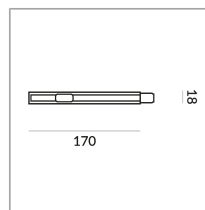

EINSPEISUNG C END-SMALL ALL-IN

EINSPEISUNG C END-SMALL
ALL-IN

700052mcgy
Preis 179,00 € inkl. MwSt.

Korpusfarbe

Spezifikation

700052mcgy
matt verchromt /
lackiert
2 1000 Watt
2 Schaltkreise
Optional Casambi