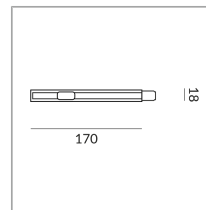

EINSPEISUNG C END-SMALL ALL-IN

EINSPEISUNG C END-SMALL
ALL-IN

700052mcgy
Preis 149,90 € inkl. MwSt.

Korpusfarbe

Spezifikation

700052mcgy
matt verchromt /
lackiert
2 1000 Watt
2 Schaltkreise
Optional Casambi