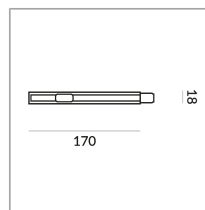

## Spezifikation

**700052ch**  
chrom  
2 1000 Watt  
2 Schaltkreise  
Optional Casambi

[Montage pdf](#)  
[Lichtdaten ldt/ies](#)  
[3D-Daten 3ds](#)  
[5 Jahre Garantie](#)

Dirk Wortmeyer

Wo zu kaufen? - [Händler](#)