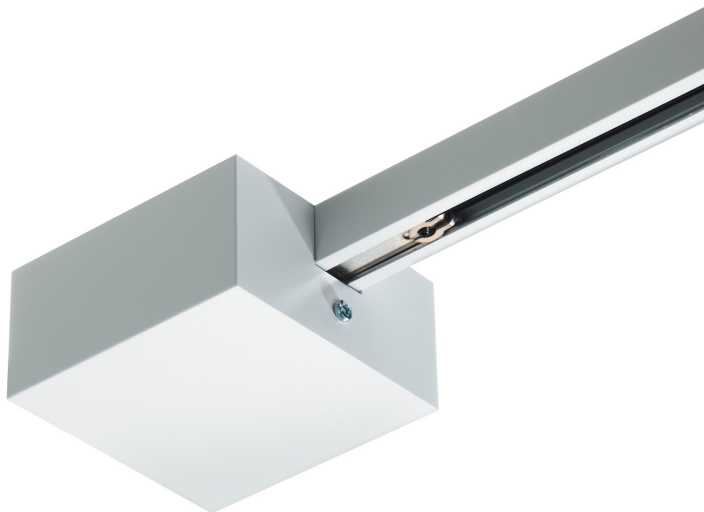

EINSPEISUNG C END DLR

EINSPEISUNG C END DLR

860055ws
Dimmbar
Preis 139,90 € inkl. MwSt.

Korpusfarbe

Spezifikation

860055ws
weiss lackiert
1000 Watt
Optional Casambi

[Montage pdf](#)
[Lichtdaten Idt/ies](#)
[3D-Daten 3ds](#)
[5 Jahre Garantie](#)