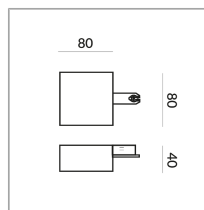

EINSPEISUNG C END DLR

EINSPEISUNG C END DLR

860055ws
Dimmbar
Preis 139,90 € inkl. MwSt.

Korpusfarbe

Spezifikation

860055ws
weiss lackiert
1000 Watt
Optional Casambi

[Montage pdf](#)
[Lichtdaten Idt/ies](#)
[3D-Daten 3ds](#)
[5 Jahre Garantie](#)