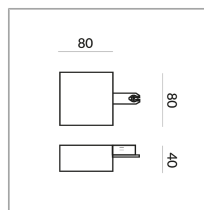

EINSPEISUNG C END DLR

EINSPEISUNG C END DLR

860055sw

Dimmbar

Preis 139,90 € inkl. MwSt.

Korpusfarbe

Spezifikation

860055sw